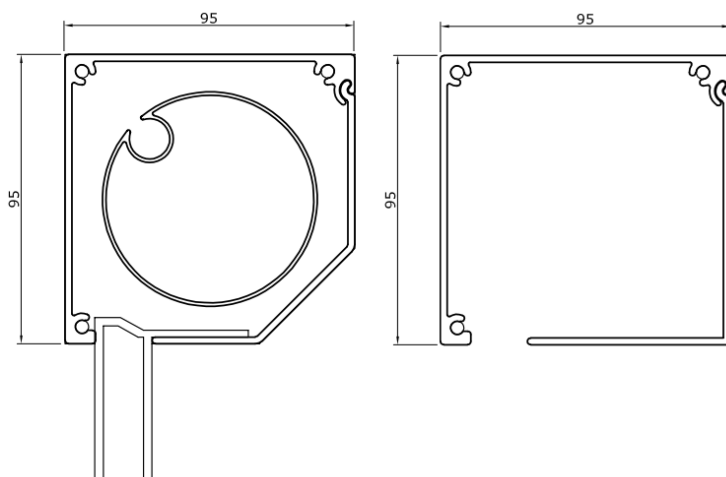

Productinformatie

De Zon en Scherm ZS95 XL biedt uitkomst voor grote raampartijen. Dit screen, ook wel bekend als een gekoppeld screen, bestaat uit één cassette en twee doeken. De doeken worden door een middengeleider aan elkaar gekoppeld. Het is mogelijk om de twee doeken afzonderlijk van elkaar te bedienen. Hier zijn twee motoren voor nodig. Indien je voor één motor kiest gaan de twee doeken tegelijk omhoog of omlaag.

Producteigenschappen

Materiaal: Aluminium

Screendoeken: Glasvezel en PVC (ruim 60 doeken)

Cassette: Schuin of recht

Maximale breedte: 640 cm (maatwerk)

Maximale hoogte: 280 cm (maatwerk)

Kapmaten (b x h): 95 x 95 mm

Max. oppervlakte: 18 m²

Bediening: Handmatig (elektrisch optioneel)

Montage: Op-de-dag/in-de-dag

Windvast: Tot windkracht 8

Fabrieksgarantie: 5 jaar

Omkasting schuin/recht

Doorsnede geleiders

Doorsnede onderlijsten standaard/ trapezium