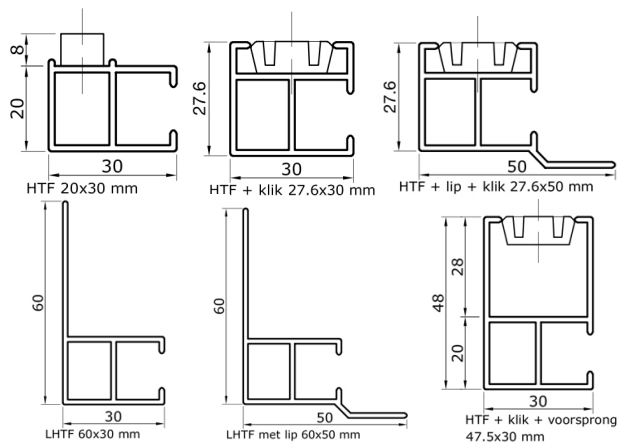

Productinformatie

De Zon en Scherm ZS95 XL biedt uitkomst voor grote raampartijen. Dit screen, ook wel bekend als een gekoppeld screen, bestaat uit één cassette en twee doeken. De doeken worden door een middengeleider aan elkaar gekoppeld. Het is mogelijk om de twee doeken afzonderlijk van elkaar te bedienen. Hier zijn twee motoren voor nodig. Indien je voor één motor kiest gaan de twee doeken tegelijk omhoog of omlaag.

Producteigenschappen

Materiaal: Aluminium

Screendoeken: Glasvezel en PVC (ruim 60 doeken)

Cassette: Schuin of recht

Maximale breedte: 640 cm (maatwerk)

Maximale hoogte: 280 cm (maatwerk)

Kapmaten (b x h): 95 x 95 mm

Max. oppervlakte: 18 m²

Bediening: Handmatig (elektrisch optioneel)

Montage: Op-de-dag/in-de-dag

Windvast: Tot windkracht 8

Fabrieksgarantie: 5 jaar

Omkasting schuin/recht

Doorsnede geleiders

Doorsnede onderlijsten standaard/ trapezium